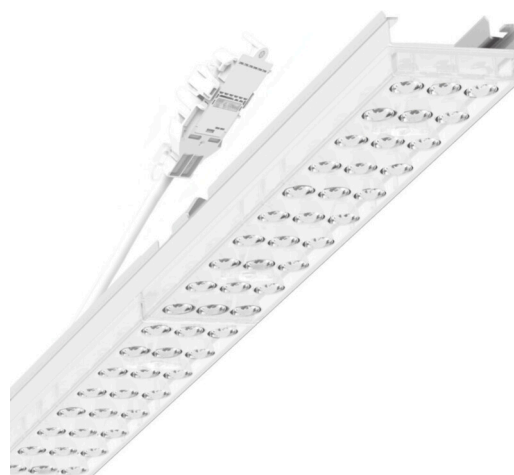

прибородержатель переменный - Individual.Lens.Optic - прямой несимметричный свет, двойной - без видимых стыков

Ламподержатель из оцинкованного стального профиля, поверхность покрыта лаком на полиэфирной смоле. Крепление без инструментов с нажимными затворами, встроенными в конструкцию, обеспечивают защиту от кражи и взлома. В несущей трековой шине позиционируется по-разному. Цвет корпуса белый стандартный для электротехники RAL 9016; Прямое двойное несимметричное излучение, распределение света посредством линзы «Individual.Lens.Optic» из пластика ПММА. Оптика отдельных линз делает сборку и установку предельно удобными, плоскость легко чистится. Тройные ряды из отдельных линз и лампо-/прибородержатели, идеально согласованные между собой, обеспечивают цельный вид без стыков и неравномерностей. Подключение к электросети через присоединительный провод длиной 1 м для свободного позиционирования ламподержателя в световой полосе и 5-полюсную втычную деталь для быстрой сборки со свободным выбором фаз. Сменные блоки, позволяющие легко модернизировать освещение, существенно продлевают срок службы всей осветительной установки.

DEEP-LINK

<https://www.regiolum.de/ru/article/19465006080>

Ссылка	LED 4000lm 830
ηLB	100 %
Φ ↓/↑	99 % / 1 %
UGR поп./вдоль дисплей	17.9 / 16.7
	65° < 3000cd/m²

Оптика

Оснастка	LED, цветопередача/оттенок света CRI ≥ 80 / 3000K
Допуск для координаты цветности (MacAdam)	3SDCM
Фотобиологическая безопасность (светильник)	RG1
Номинальный световой поток	4122lm
Срок службы LED	50000h L80/B10 (Tq 45°C)
светоотдача светильников	160lm/W
Угол излучения	70° (C0) / 90° (C90)
UGR поп./вдоль	17.9 / 16.7

Механика

цвет корпуса	белый стандартный для электротехники RAL 9016
размеры (LxWxH/DxH)	1531mm x 55mm x 37mm
вес (нетто)	2kg
Вид монтажа	сборка трековых систем, световая структура

размеры

L	1531 mm	Длина
В	55 mm	Ширина
Н	37 mm	Высота